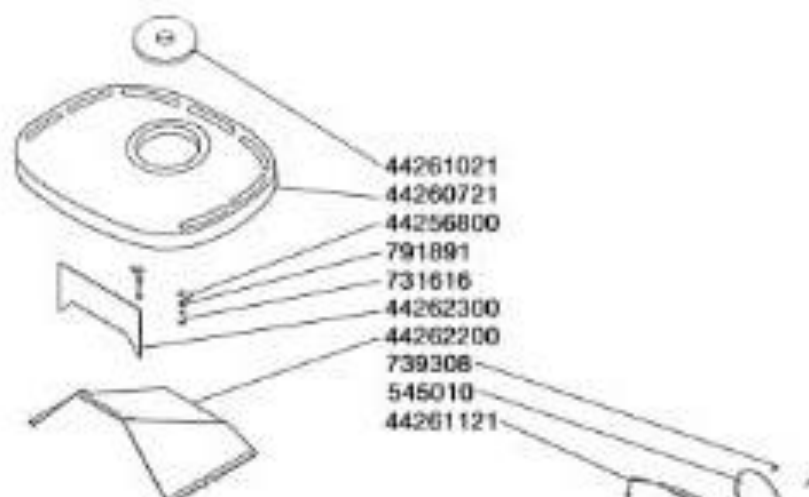

# MORSØ 1126 DS

(gammal modell, 1987-2006)

**1126 DS**  
**64260321**