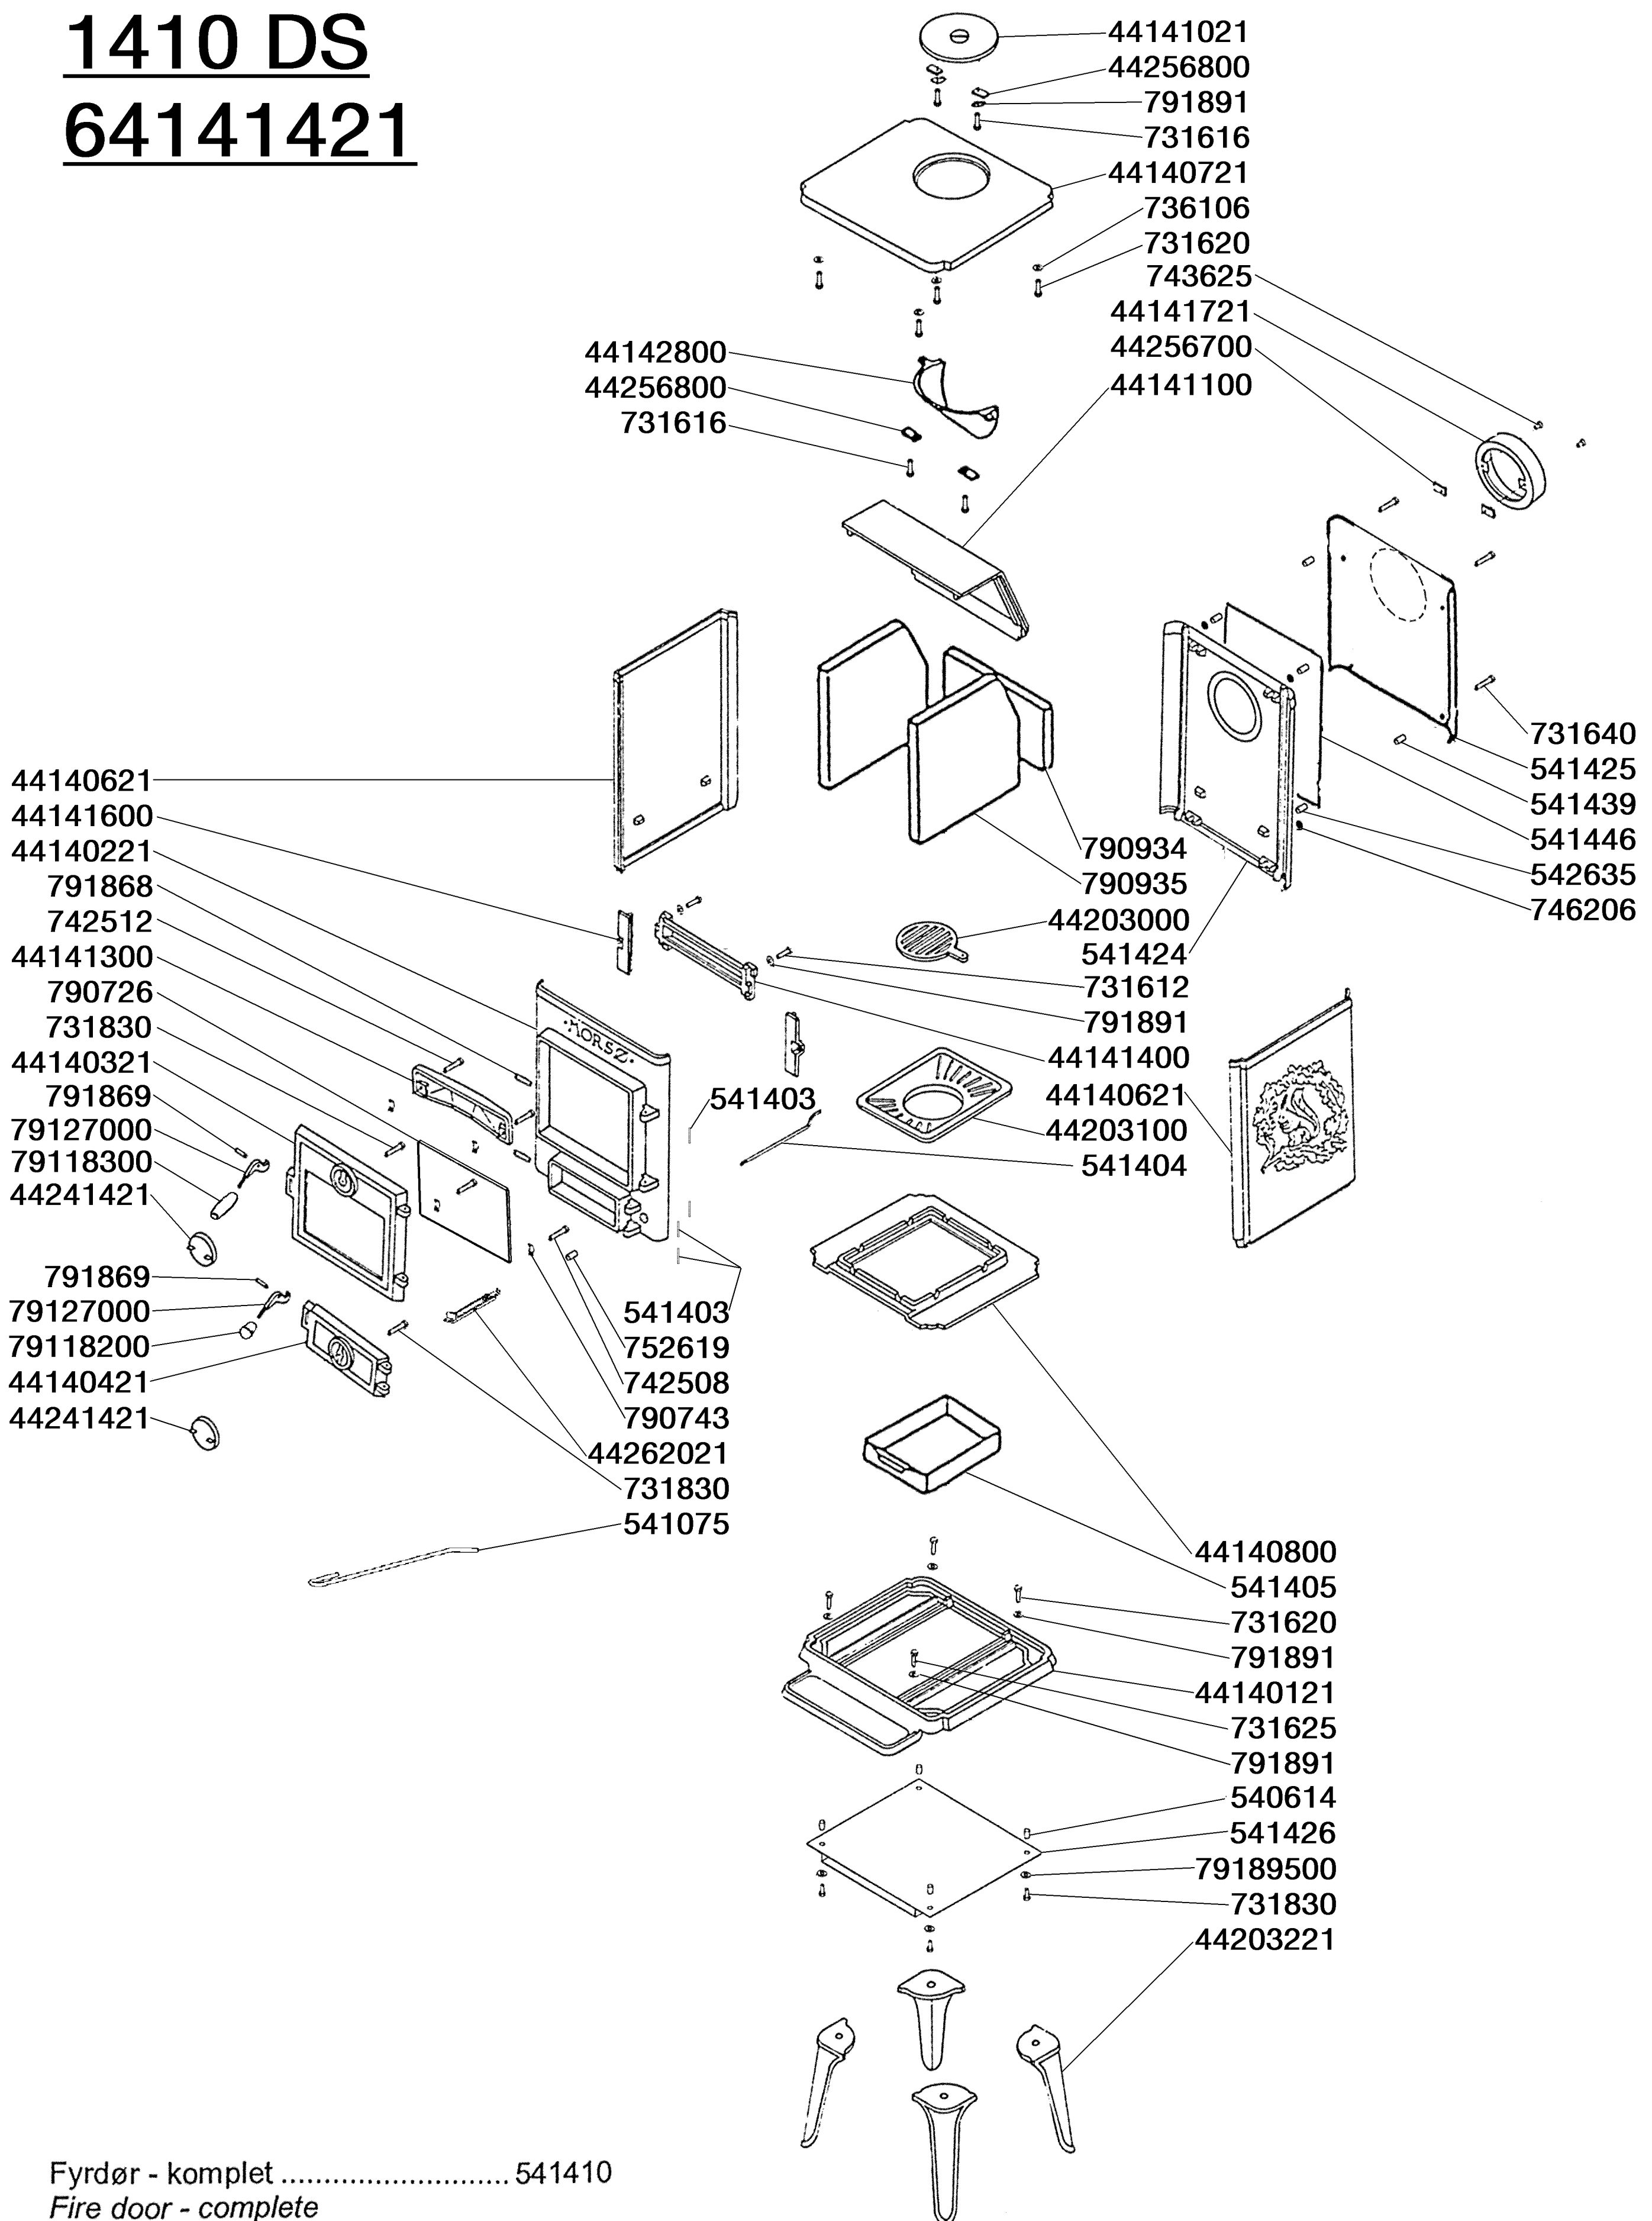

1410 DS

64141421

- Fyrdør - komplet 541410
- Fire door - complete
- Åskedør - komplet 541411
- Ash door - complete
- Topplade - komplet 541436
- Top plate - complete
- Kulindsats - komplet 62905100
- Coal set with shovel

Rev.	Rev. tekst	Sign.	Dato	Titel:	Sign.:	Dato:
b	Rundel komplet	KDU	12.02.98	1410 DS	KDU	03.03.97
c	Div. ændringer	RSV	23.04.02		Tegn.form.:	Målforhold
				Finavn:	-	
						Varenummer:
						64141421
						Tegningsnummer:
						1400-505 c